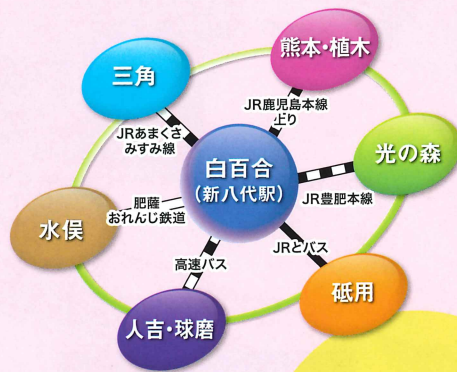

タブリエ

フランス語でエプロンを表す白百合生愛用のタブリエ! 校内では制服の上から着用し、制服をきれいに保ちます。

カーディガン

白百合のスクールカラー紺を採用した八代オリジナルのカーディガン! 年間を通して着用可です。

キャンパスガイド

Campus Guide

八代白百合学園は、県南で唯一幼稚園を同じ敷地に持つ高校です

白百合ホール前広場

新八代駅東口(新幹線・高速バス)

新八代駅西口(在来線バス)

乙女像
登校する白百合生をやさしく迎え入れてくれます。製作 竹永垂矢さん(39回卒)

八代白百合学園の安心・安全な環境で楽しい学園生活を送りましょう♡

快適で安心できる学習・生活環境 学生寮紹介

学生寮は校舎の敷地内にありセキュリティも万全。新八代駅まで徒歩5分の好立地条件です。全室個室冷暖房完備なのでプライバシーも守られ、集中して学習できます。

朝昼晩、愛情たっぷりの食事とお弁当が準備されるので、食事の面でも安心です!

みんなで楽しい夕食タイム。部活動や課外授業に合わせて食事ができるので、疲れを癒したり、悩み事を相談したりと、寮生活では人生におけるかけがえのない経験ができます。

お問い合わせ

TEL0965-32-2354/FAX0965-32-7240
mail:mail-to@yatsushiro-shirayuri.ed.jp

Yatsushiro Shirayuri Gakuken
High School