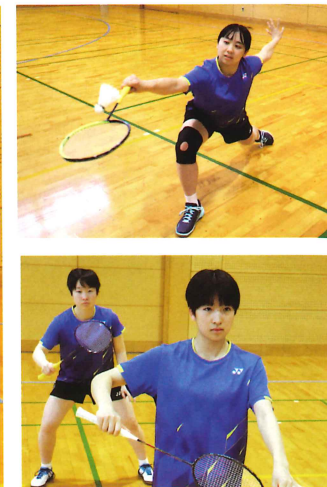

バドミントン

“夢をシャトルにのせて”