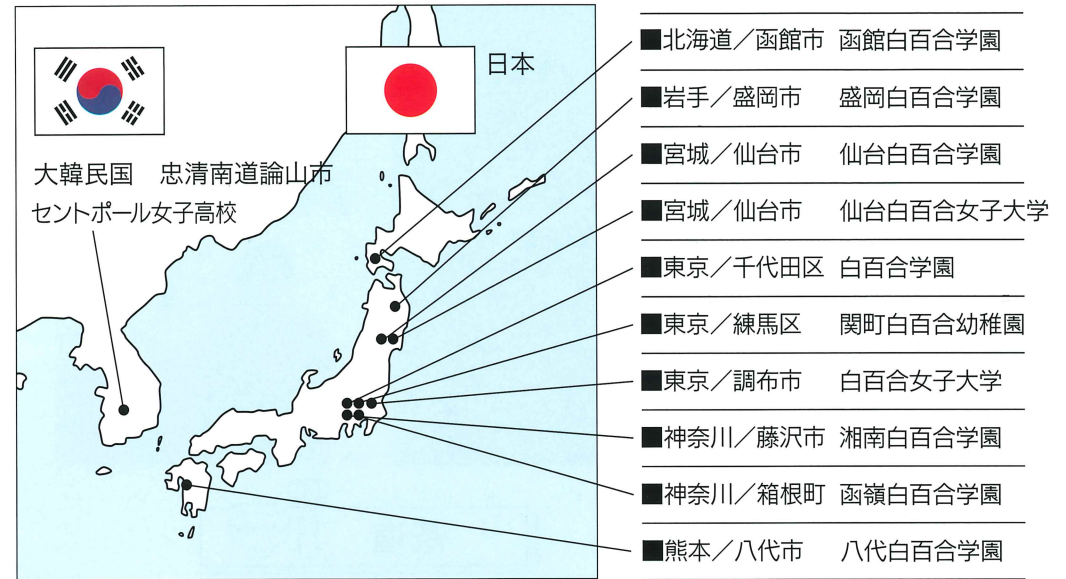

全国7地区の姉妹校で同じ制服を着用しています。卒業生にも在校生にも、愛され続けている伝統ある制服は、白百合生のプライドです。

夏服

白百合マークが、胸元とセーラーカラーの3カ所に刺繍されています。白と紺のコントラストが爽やかで好印象!

冬服

濃紺に白のラインと白百合マーク。清楚で気品あるデザインです。3本の白線が凛とした姿を引き立たせてくれます。

日本の女子校の中で最大の姉妹校を有する白百合学園

白百合学園の設立母体であるシャトル聖パウロ修道女会は、世界40カ国を超える国々で活動を展開しています。